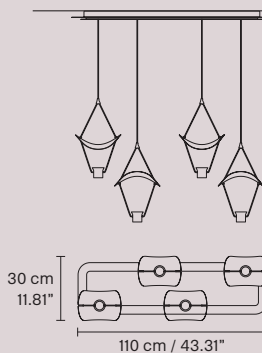

VOLLEE 4P RC

LED x 24,4 W CRI>80
3000 K - 3988lm
Dimmable: 1-10V + PUSH

VOLLEE TL

H 23 cm / 9.05"
L 25 cm / 9.84"
SP 17.5 cm / 6.89"

LED x 5W CRI>80 - 220V
3000 K - 410 lm
Dimmable: TRIAC