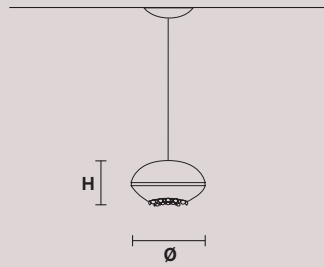

Structure en métal peint et pendentifs en cristal.
LED éclairage.

Структура из окрашенного металла и хрустальные подвесы.

F01 Foglia oro
Gold leaf

V95 Bianco opaco
Matt white

BLINK S 1 CE

H 18 cm / 7.08"
Ø 24 cm / 9.44"