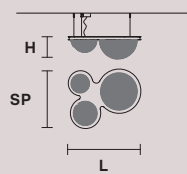

Structure en metal verni, pampilles en cristal transparent, éclairage LED.

Окрашенный металлический каркас, подвесы из прозрачного хрусталя, светодиодное освещение.

V95 Bianco opaco
Matt white

BOOL S3 G

H 20 cm / 7.87"
L 85 cm / 33.46"
SP 65 cm / 25.59"