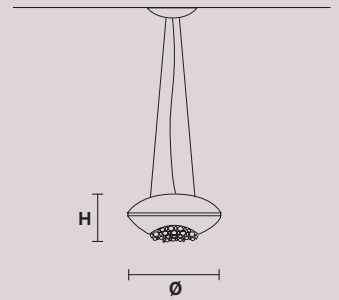

DOWN LED x 4 W CRI>80
3000 K - 640 lm
Dimmable: 1-10V + PUSH

BLINK S 6 CE

H 60 cm / 23.62"
Ø 80 cm / 31.49"

DOWN LED x 24,6 W CRI>80
3000 K - 3600 lm
Dimmable: 1-10V + PUSH

BLINK S 42 CE

H 26 cm / 10.23"
Ø 42 cm / 23.62"