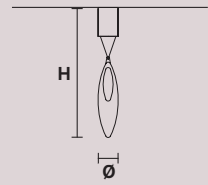

ANIMA PL1

H 40 cm / 15.80"
Ø 10 cm / 4.00"

1×GU10×35 W max
USA 1×E12×40 W max
(not included)