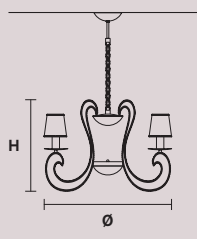

CRISTALIS 8

H 60 cm / 23.62"
Ø 85 cm / 33.46"

8×E14×40 W*
USA 8×E12×40 W*
(not included)

Paralumi/Shade SAT/14/ECRU
* Candle shape necessary for lampshades