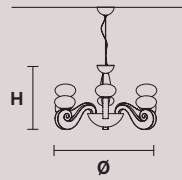

BUSTIER S3+3

H 50 cm / 19.69"
Ø 85 cm / 33.46"

6×G9×40 W max
USA 6×G9×40 W max
(not included)