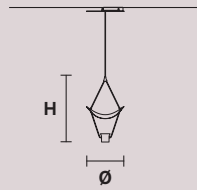

V55 Carta da zucchero
Mid Blue

V24 Zucca
Pumpkin

VOLLEE S1 G

H 88 cm / 34.65"
L 52 cm / 20.47"
SP 36 cm / 14.17"

LED x 7,1W CRI>80
3000 K - 1126 lm
Dimmable: NO

VOLLEE S1 P DOWN

H 44 cm / 17.32"
L 25 cm / 9.84"
SP 17,5 cm / 6.89"