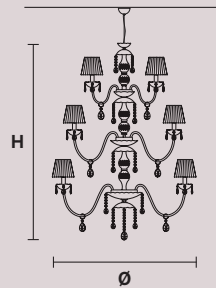

Каркас со стеклянными рожками, украшен хрустальными подвесами.

T Vetro Trasparente
Transparent Glass

W Vetro Bianco
White Glass

R Vetro Rosso
Red Glass

B Vetro Nero
Black Glass

MILORD 10+10+5

H 150 cm / 58.50"
Ø 105 cm / 40.95"