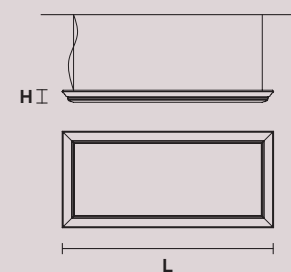

ARTÉ LED S4 RC CE

H 8 cm / 3.15"
L 138x63 cm / 54.30x24.80"

UP LED x 10,6 W CRI>80
3000 K - 2040 lm
DOWN LED x 70 W CRI>80
3000 K - 13728 lm
Dimmable: 0-10V