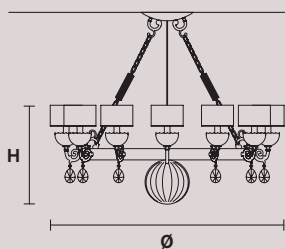

NUARÉ 12

H 100 cm / 39.37"
Ø 125 cm / 49.21"

12×E14×40 W max
 1×G9×28 W max
USA 12×E12×40 W max
(not included)

Paralumi/shade SAT/17/SN