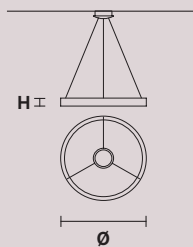

LIBE ROUND S90

H 8.5 cm / 3.34"
Ø 90 cm / 35.43"

LED x 101,4 W CRI>90
3000 K - 8112 lm
Dimmable: 1-10V