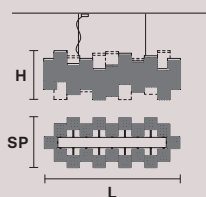

SKYLINE S20

H 48 cm / 18.89"
L 133 cm / 52.36"
SP 50 cm / 19.68"

20×E14×40 W max
USA 20×E12×40 W max
(not included)