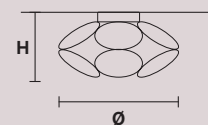

TIMEO PL1 R45

CE

H 24 cm / 9.45"
Ø 47 cm / 18.50"

LED x 10 W CRI>80
3000 K - 1600 lm
Dimmable: 1-10 V + PUSH