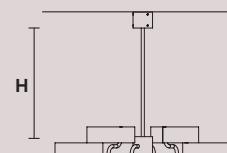

ROD-SOUND S6*

A	70 cm / 27.55"
B	50 cm / 19.68"
C	30 cm / 11.81"