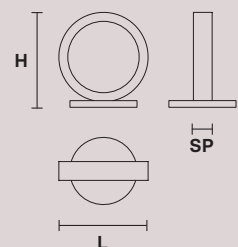

LIBE ROUND TL40

H 43 cm / 16.93"
L 40 cm / 15.74"
SP 30 cm / 11.81"

LED x 41 W CRI>90
3000 K - 3276 lm
Dimmable: OWN BUTTON