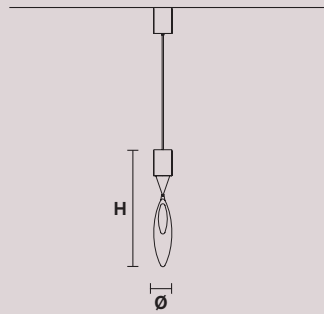

Металлическая оправа с хрустальным, подвесом ручной работы в виде капли.

V95 Bianco opaco
Matt white

ARG Vetro Argento
Silver Glass

AZZ Vetro Acquamarina
Aquamarine Glass

ANIMA S1

H 40 cm / 15.80"
Ø 10 cm / 4.00"