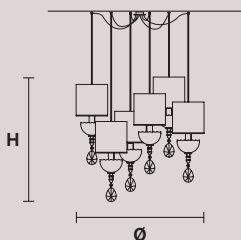

NUARÉ S6

H 100 cm / 39.37"
Ø 70 cm / 27.55"

6×E14×40 W max
USA 6×E12×40 W max
(not included)

Paralumi/shade SAT/17H17/SN