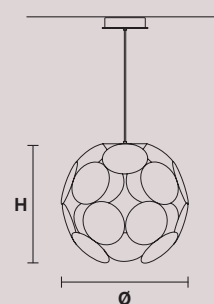

TIMEO S1 50

CE

H 48 cm / 16.14"
Ø 51 cm / 20.07"

LED x 10 W CRI>80
3000 K - 1600 lm
Dimmable: 1-10 V + PUSH