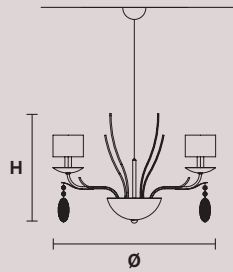

ISBEL 10

H 55 cm / 21.65"
Ø 110 cm / 43.30"

10×E14×40 W max
USA 10×E12×40 W max
(not included)

Paralumi/shade SAT/17/ECRU

ISBEL 6

H 51 cm / 20.07"
Ø 80 cm / 31.49"

6×E14×40 W max
USA 6×E12×40 W max
(not included)