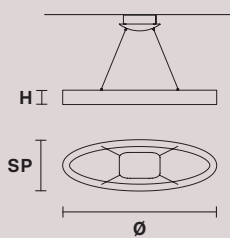

LIBE ELLIPSE S90

H 8.5 cm / 3.34"
L 90 cm / 35.43"
SP 30 cm / 11.81"

LED x 70,2 W CRI>90
3000 K - 5616 lm
Dimmable: 1-10V