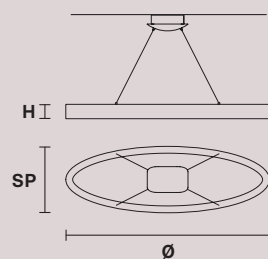

LIBE ROUND S90

H 8.5 cm / 3.34"
Ø 90 cm / 35.43"

LED x 101,4 W CRI>90
3000 K - 8112 lm
Dimmable: 1-10V

LIBE ROUND S60

H 8.5 cm / 3.34"
Ø 60 cm / 23.62"

LED x 66,3 W CRI>90
3000 K - 5304 lm
Dimmable: 1-10V

LIBE ELLIPSE S120