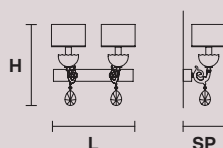

NUARÉ A2

H 40 cm / 15.74"
L 40 cm / 15.74"
SP 21 cm / 8.26"

2×E14×40 W max
USA 2×E12×40 W max
(not included)

Paralumi/shade SAT/17/SN