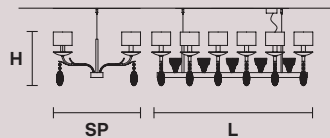

Paralumi/shade SAT/17/ECRU

ISBEL S1

H 45 cm / 17.71"
Ø 28 cm / 11.02"

1×E27×60 W max
USA 1×E26×60 W max
(not included)

ISBEL 12 BIL

H 37 cm / 14.57"
L 123 cm / 48.42"
SP 70 cm / 27.56"

12×E14×40 W max
USA 12×E12×40 W max
(not included)