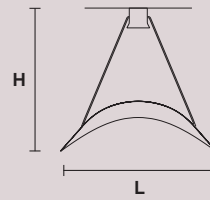

☾ **VOLLEE PL1 G**

H 48 cm / 18.90"
L 52 cm / 20.47"
SP 36 cm / 14.17"

LED x 5W CRI>80 - 220V
3000 K - 410 lm
Dimmable: TRIAC