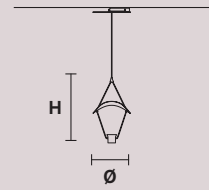

VOLLEE S1 P UP

H 44 cm / 17.32"
L 25 cm / 9.84"
SP 17,5 cm / 6.89"

LED x 6,3W CRI>80
3000 K - 1023 lm
Dimmable: NO