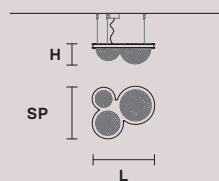

BOOL S3 P

H 15 cm / 5.9"
L 60 cm / 23.62"
SP 45 cm / 17.71"

UP LED x 9.3 W CRI>80
3000 K - 1488 lm
DOWN LED x 34,1 W CRI>80
3000 K - 4360 lm
Not dimmable