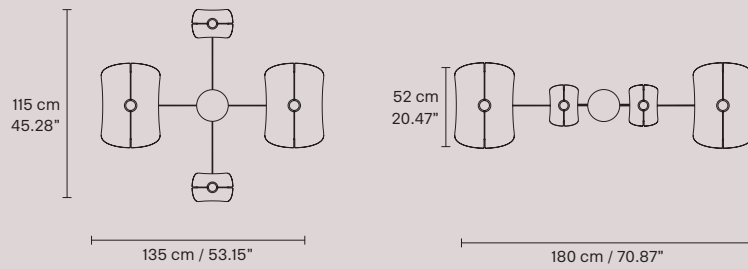

VOLLEE

**SUGGESTED
COMPOSITIONS**

VOLLEE C4 G

CE

VOLLEE C 2+2

CE

VOLLEE C5 P

CE

VOLLEE C5 P X4

CE