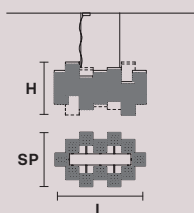

SKYLINE S12

H 48 cm / 18.89"
L 83 cm / 32.67"
SP 50 cm / 19.68"

12×E14×40 W max
USA 12×E12×40 W max
(not included)