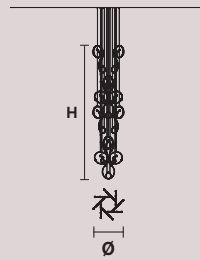

RAQAM M6

H 200 cm / 78.74"
Ø 60 cm / 23.62"

LED x 256 W CRI>80
3000 K - 27200 lm
Dimmable: PUSH+DMX
on request

RAQAM P4

H 220 cm / 86.61"
Ø 130 cm / 51.18"

LED x 307 W CRI>80
3000 K - 32640 lm
Dimmable: PUSH+DMX
on request

MODULO 7x32

RAQAM R3

H 530 cm / 208.66"
Ø 125 cm / 49.21"

LED x 204.8W CRI>80
3000 K 21760 lm
Dimmable: PUSH+DMX
on request

MODULO 1x16

RAQAM N7

H 50 cm / 19.68"
L 117 cm / 46.06"
SP 60 cm / 23.62"

LED x 76.8W CRI>80
3000 K 8160 lm
Dimmable: PUSH+DMX
on request

MODULO 7x8

RAQAM

**SUGGESTED
COMPOSITIONS**

RAQAM M1

RAQAM M4

RAQAM N2

RAQAM N3

RAQAM O1

RAQAM O2

RAQAM O3

RAQAM P1

RAQAM P3

RAQAM Q1

RAQAM Q2

RAQAM Q3

RAQAM Q4

RAQAM Q5