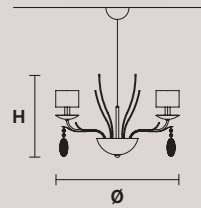

ISBEL 10

H 55 cm / 21.65"
Ø 110 cm / 43.30"

10×E14×40 W max
USA 10×E12×40 W max
(not included)

Paralumi/shade SAT/17/ECRU

ISBEL 6

H 51 cm / 20.07"
Ø 80 cm / 31.49"

6×E14×40 W max
USA 6×E12×40 W max
(not included)