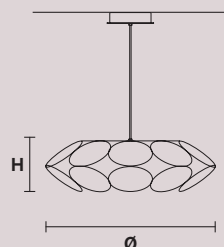

TIMEO S1 R65

CE

H 21 cm / 8.26"
Ø 66 cm / 25.98"

LED x 27 W CRI>80
3000 K - 3720 lm
Dimmable: 1-10 V + PUSH