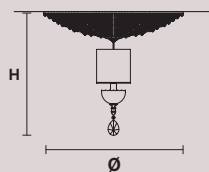

NUARÉ PL8+1

H 65 cm / 22.59"
Ø 70 cm / 27.55"

8×E27×60 W max
1×E14×40 W max
USA 8×E26×60 W max
1×E12×40 W max
(not included)

Paralumi/shade SAT/17/SN