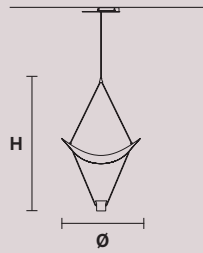

V55 Carta da zucchero
Mid Blue

V24 Zucca
Pumpkin

VOLLEE S1 G

H 88 cm / 34.65"
L 52 cm / 20.47"
SP 36 cm / 14.17"

LED x 7,1W CRI>80
3000 K - 1126 lm
Dimmable: NO

VOLLEE S1 P DOWN

H 44 cm / 17.32"
L 25 cm / 9.84"
SP 17,5 cm / 6.89"