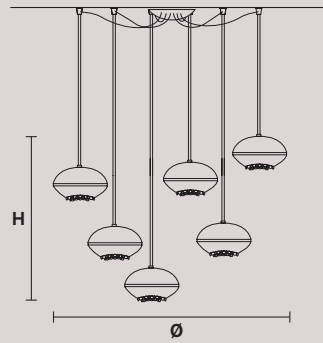

BLINK S 6 CE

H 60 cm / 23.62"
Ø 80 cm / 31.49"

DOWN LED x 24,6 W CRI>80
3000 K - 3600 lm
Dimmable: 1-10V + PUSH