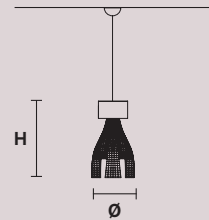

ISBEL S1

H 45 cm / 17.71"
Ø 28 cm / 11.02"

1×E27×60 W max
USA 1×E26×60 W max
(not included)