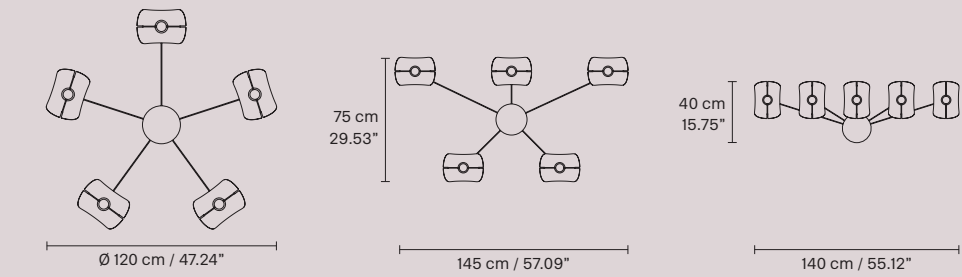

VOLLEE C5 P

CE