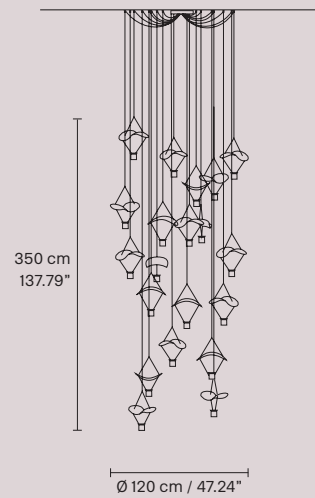

VOLLEE C5 P X4

CE