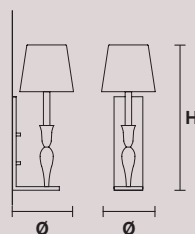

SLIM A1

H 42 cm / 16.55"
L 16 cm / 6.30"
SP 18 cm / 7.10"

1×E14×40 W max
USA 1×E12×40 W max
(not included)

Paralumi/shade COT/BK