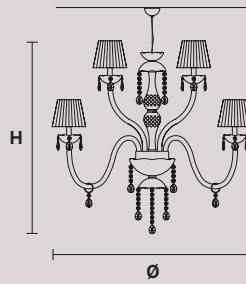

MILORD 10+5

H 85 cm / 33.15"
Ø 100 cm / 39.00"

⊖ 15×E14×40 W max*
USA 15×E12×40 W max*
(not included)

Paralumi/shades ORGANZA
INCLUSI/INCLUDED
* Candle shape necessary
for lampshades